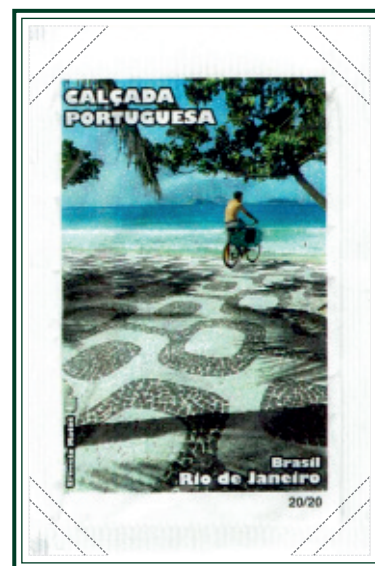

20 saquetas

70 x 45 mm

2016.Out

Peso: - | Fecho: estriado | Impressor: ●●emba | Embalador: Delta Cafés

12

15

20

18