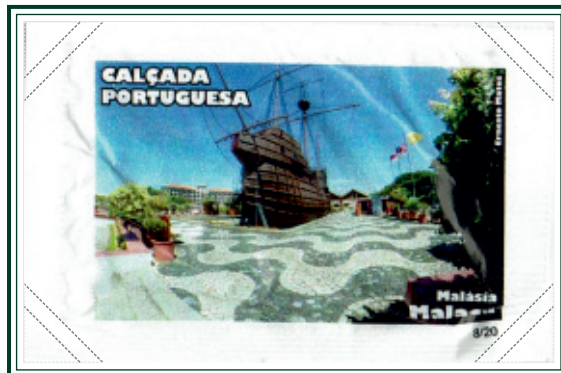

S.2016.82

20 saquetas

70 x 45 mm

2016.Out

Peso: - | Fecho: estriado | Impressor: ●●emba | Embalador: Delta Cafés

06

08

10