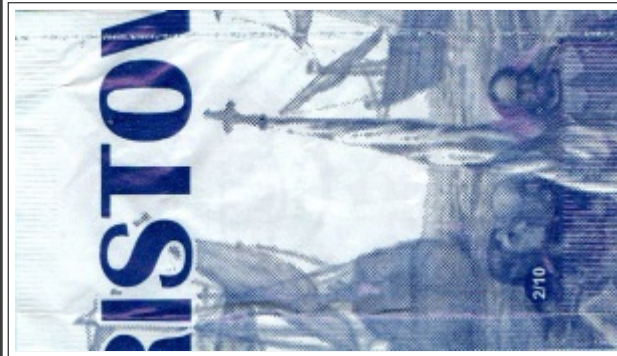

Cristóvão Colombo - Descoberta da América

Colombo

S.2011.87

Peso: - | Fecho: pontilhado | Impressor: ●●emba | Embalador: Sugapack

10 saquetas

80 x 45 mm

2011.Set

05

04

03

02

01

10

09

08

07

06