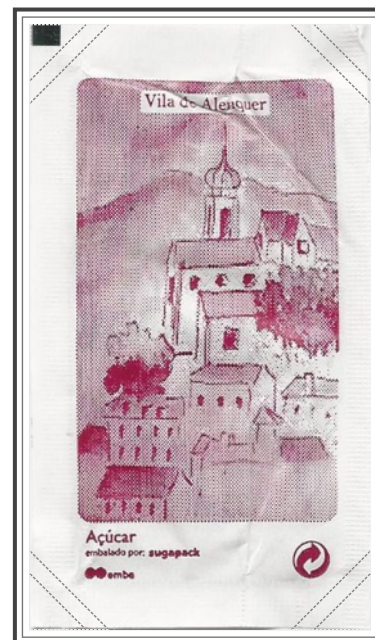

02.Frente

03.Frente

04.Frente

05.Frente

06.Frente

Verso x 1 (Frentes: 02)

Verso x 2 (Frentes: 02 e 06)

A Paixão pelo Café

Cafés Coração

S.2013.42

14 saquetas

80 x 45 mm

2013.Jun

Peso: - | Fecho: pontilhado | Impressor: ●●emba | Embalador: Sugapack

Verso x 2
(Frentes: 01 e 05)

Verso x 2
(Frentes: 03 e 06)

Verso x 1
(Frentes: 04)

Verso x 2 (Frentes: 01 e 05)

Verso x 2 (Frentes: 03 e 06)

Verso x 2 (Frentes: 04 e 05)

NOTA: Existe série mais escura, em especial os pacotes dourados. Conhecida no final de 2017.