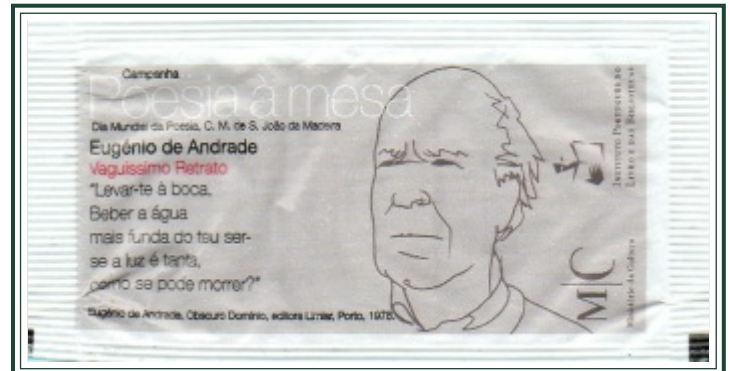

Poesia à Mesa I

Cafés Delta

Peso: 7/9g | Fecho: estriado | Impressor: ●●emba | Embalador: Novadelta

06 | saquetas

90 x 45 mm

2004.Mar

S.2004.06

01