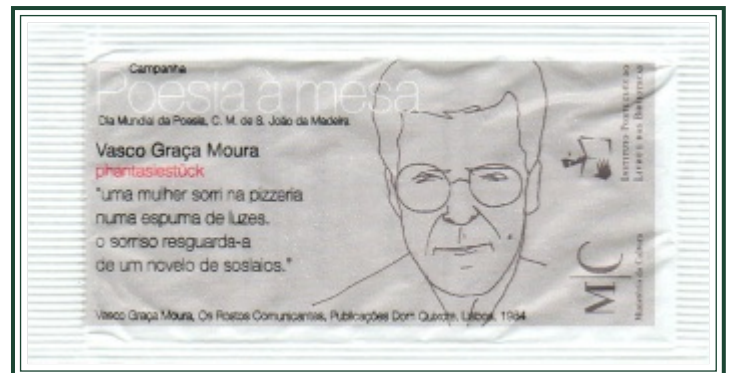

Poesia à Mesa I

Cafés Delta

Peso: 7/9g | Fecho: estriado | Impressor: ●●emba | Embalador: Novadelta

06 | saquetas

90 x 45 mm

2004.Mar

S.2004.06

01

02

03

04

05

06

Verso Comum