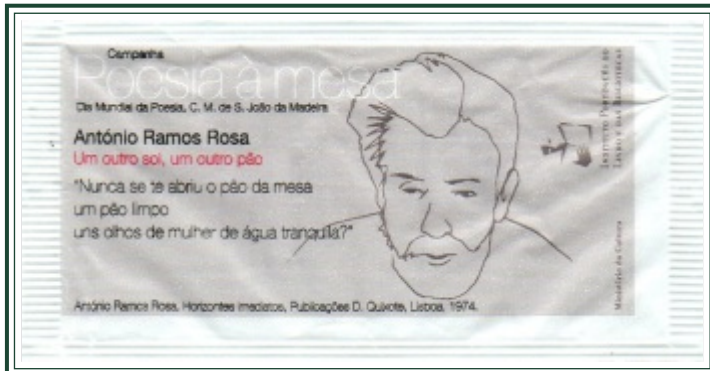

Poesia à Mesa I

Cafés Delta

Peso: 7/9g | Fecho: estriado | Impressor: ●●emba | Embalador: Novadelta

06 | saquetas

90 x 45 mm

2004.Mar

S.2004.06

01