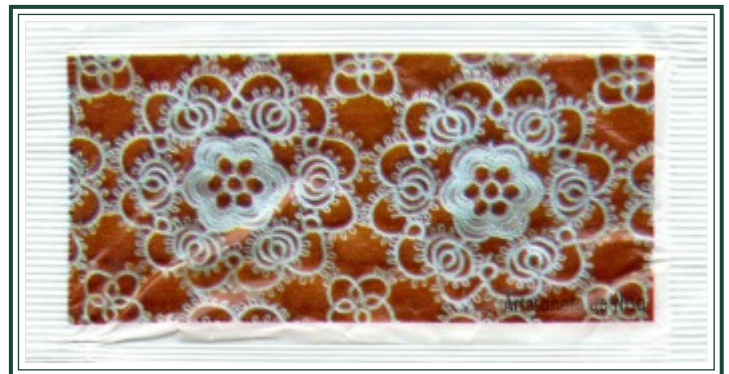

Artesanato de Nisa

Cafés Delta

S.2005.27

14 saquetas

90 x 45 mm

2005.Jul

Peso: 7/9g | Fecho: estriado | Impressor: | Embalador: Novadelta

13