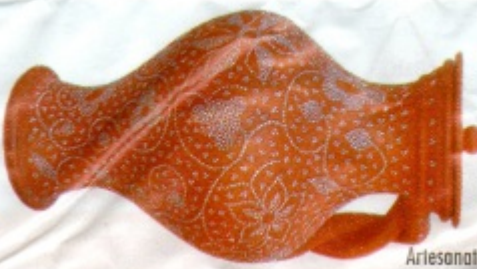

# Artesanato de Nisa

Cafés Delta

Peso: 7/9g | Fecho: estriado | Impressor: | Embalador: Novadelta

S.2005.27

14 saquetas

90 x 45 mm

2005.Jul

01

02

03

04

05

06

07

Verso Comum ( 01 a 07 )

# Artesanato de Nisa

Cafés Delta

S.2005.27

14 saquetas

90 x 45 mm

2005.Jul

Peso: 7/9g | Fecho: estriado | Impressor: | Embalador: Novadelta

08