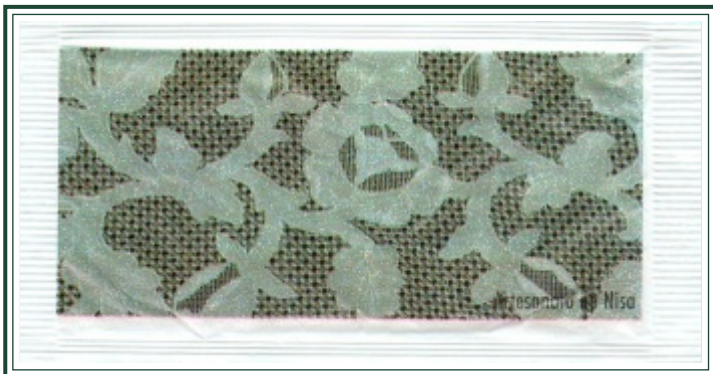

Artesanato de Nisa

Cafés Delta

S.2005.27

14 saquetas

90 x 45 mm

2005.Jul

Peso: 7/9g | Fecho: estriado | Impressor: | Embalador: Novadelta

12