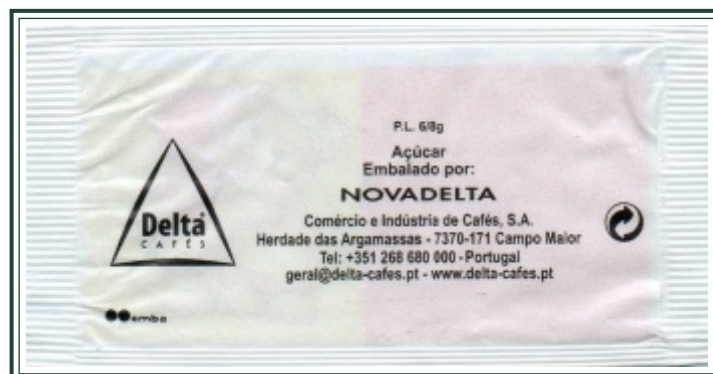

Verso Comum