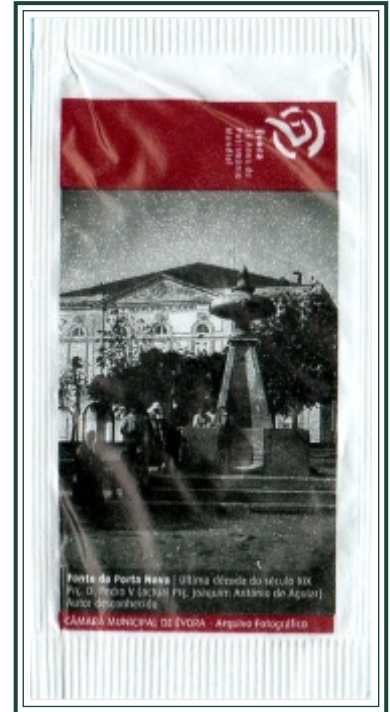

Évora - 20 Anos de Património Mundial

Cafés Delta

S.2006.59

Peso: 6/8g | Fecho: estriado | Impressor: ●●emba | Embalador: Novadelta

10 saquetas

90 x 45 mm

2006.Nov

08