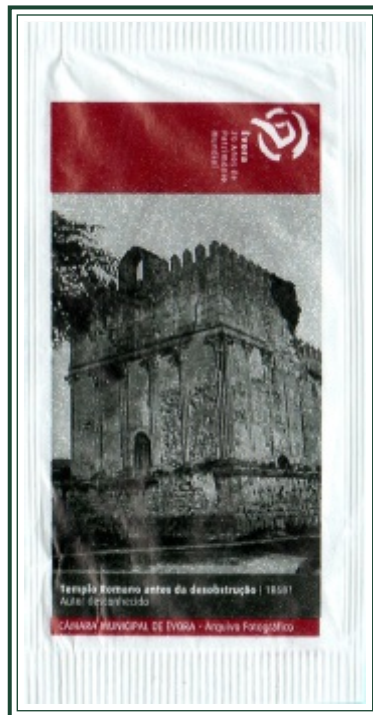

Évora - 20 Anos de Património Mundial

Cafés Delta

S.2006.59

Peso: 6/8g | Fecho: estriado | Impressor: ●●emba | Embalador: Novadelta

10 saquetas

90 x 45 mm

2006.Nov

10