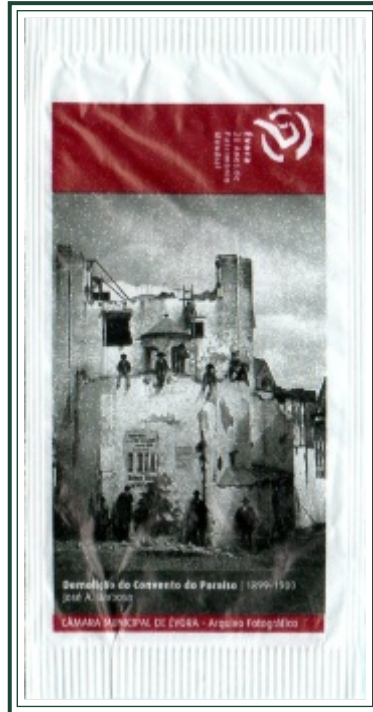

# Évora - 20 Anos de Património Mundial

10 saquetas

Cafés Delta

S.2006.59

90 x 45 mm

Peso: 6/8g | Fecho: estriado | Impressor: ●●emba | Embalador: Novadelta

2006.Nov

01

# Évora - 20 Anos de Património Mundial

Cafés Delta

S.2006.59

Peso: 6/8g | Fecho: estriado | Impressor: ●●emba | Embalador: Novadelta

10 saquetas

90 x 45 mm

2006.Nov

06