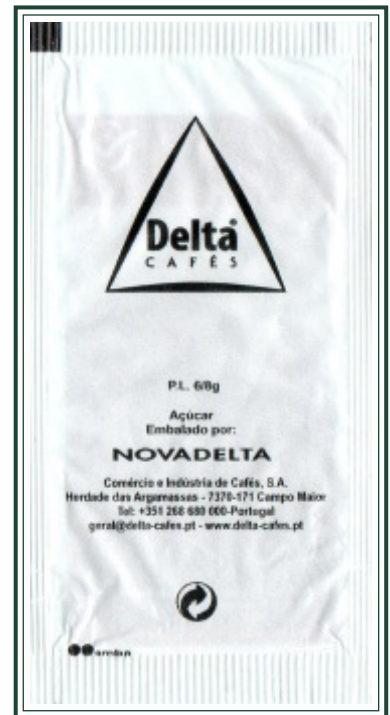

Verso Comum (06 a 10)