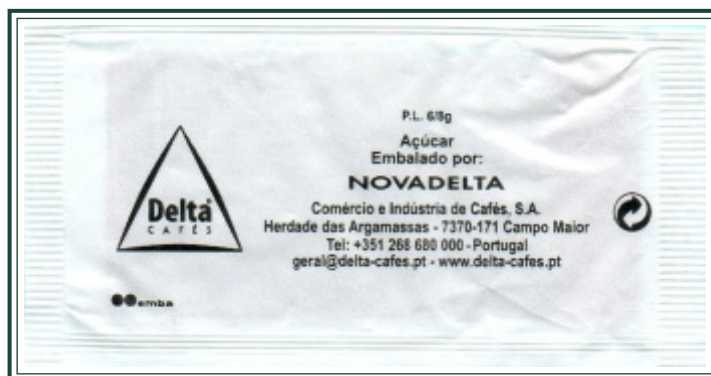

# Évora - 20 Anos de Património Mundial

10 saquetas

Cafés Delta

S.2006.59

90 x 45 mm

Peso: 6/8g | Fecho: estriado | Impressor: ●●emba | Embalador: Novadelta

2006.Nov

01

02

03

04

05

Verso Comum ( 01 a 05 )

# Évora - 20 Anos de Património Mundial

Cafés Delta

S.2006.59

Peso: 6/8g | Fecho: estriado | Impressor: ●●emba | Embalador: Novadelta

10 saquetas

90 x 45 mm

2006.Nov

06