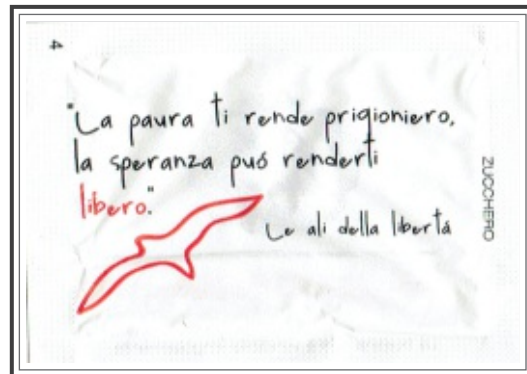

Momenti Caffè Diemme

Caffè Diemme

SX.2014.07

10 saquetas

65 x 45 mm

2014.Nov

Peso: - | Fecho: pontilhado | Impressor: - | Embalador: -

04