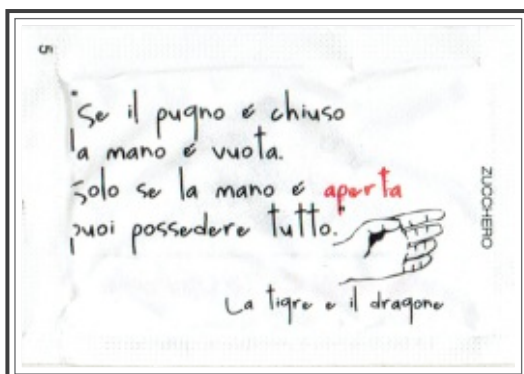

Momenti Caffè Diemme

Caffè Diemme

SX.2014.07

10 saquetas

65 x 45 mm

2014.Nov

Peso: - | Fecho: pontilhado | Impressor: - | Embalador: -

Face Comum

01

02

03

04

05

06

Momenti Caffè Diemme

Caffè Diemme