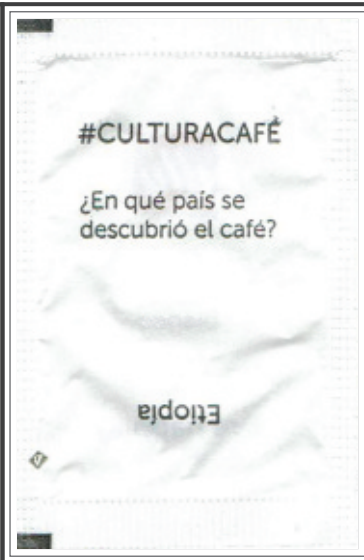

live happily - #CULTURACAFÉ

Illy

SX.2016.01

08 | saquetas

70 x 45 mm

2016.Abr

Peso: -

Fecha: estriado

Impresor: -

Embalador: -

01

02

03

04

05

06

07

08

NOTAS:

- Embalada em Itália, a circular em Portugal.
- Cada pacote existe com 2 números diferentes.
- Pacotes 01 a 04, números 1 e 3.
- Pacotes 05 a 08, números 2 e 4.