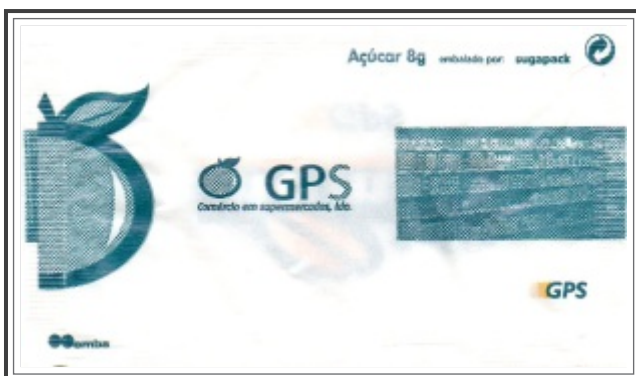

Mambo GPS

Mambo Cafés

S.2006.52

Peso: 8g | Fecho: pontilhado | Impressor: ●●emba | Embalador: Sugapack

25 saquetas

80 x 45 mm

2006.Set

17

18

19

20

21

22

23

24