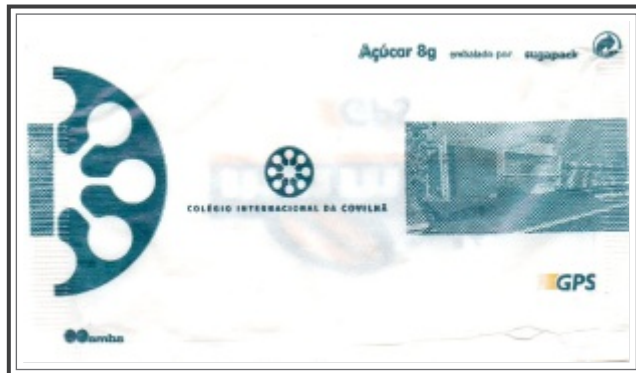

# Mambo GPS

Mambo Cafés

S.2006.52

Peso: 8g | Fecho: pontilhado | Impressor: ●●emba | Embalador: Sugapack

25 saquetas

80 x 45 mm

2006.Set

01