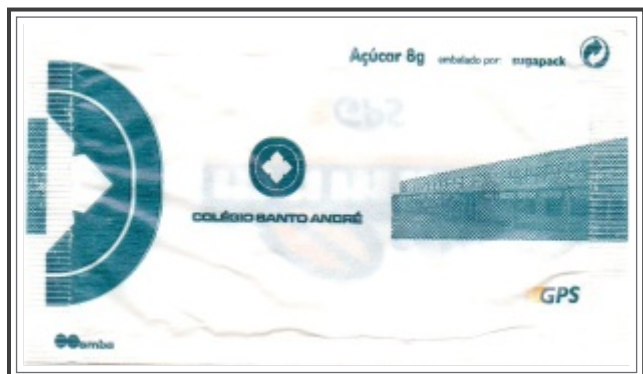

# Mambo GPS

Mambo Cafés

S.2006.52

Peso: 8g | Fecho: pontilhado | Impressor: ●●emba | Embalador: Sugapack

25 saquetas

80 x 45 mm

2006.Set

09