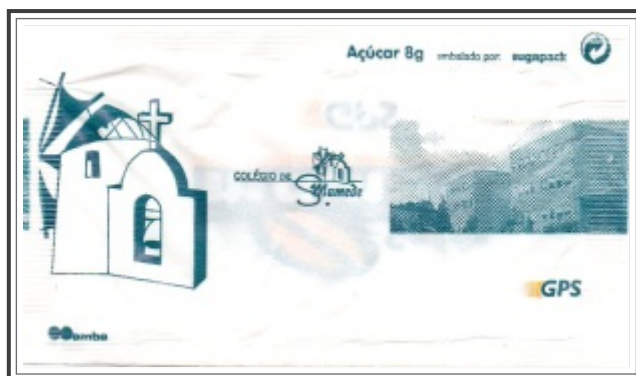

# Mambo GPS

Mambo Cafés

S.2006.52

Peso: 8g | Fecho: pontilhado | Impressor: ●●emba | Embalador: Sugapack

25 saquetas

80 x 45 mm

2006.Set

01

02

03

04

05

06

07

08

# Mambo GPS

Mambo Cafés

S.2006.52

Peso: 8g | Fecho: pontilhado | Impressor: ●●emba | Embalador: Sugapack

25 saquetas

80 x 45 mm

2006.Set

09