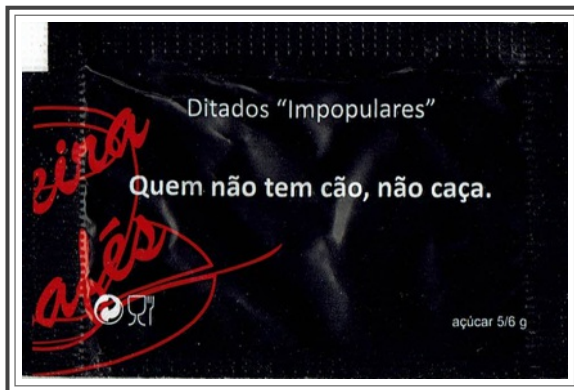

72 x 47 mm

2018.Out

Peso: 5/6g

Fecho: estriado

Impressor: -

Embalador: -

17

18