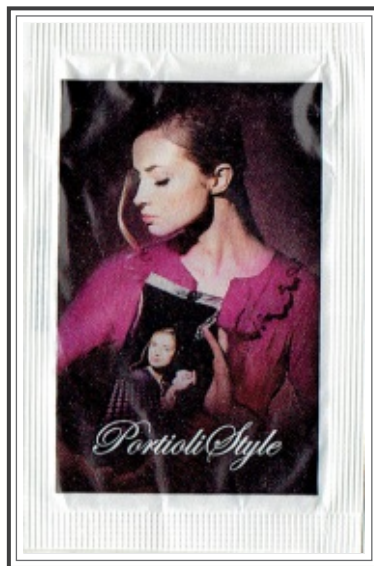

Portioli Style I

Portioli Caffè

SX.2014.01

04 saquetas

70 x 45 mm

2014.Fev

Peso: -

Fecho: pontilhado

Impressor: -

Embalador: -

01

02

03

04

Verso Comum