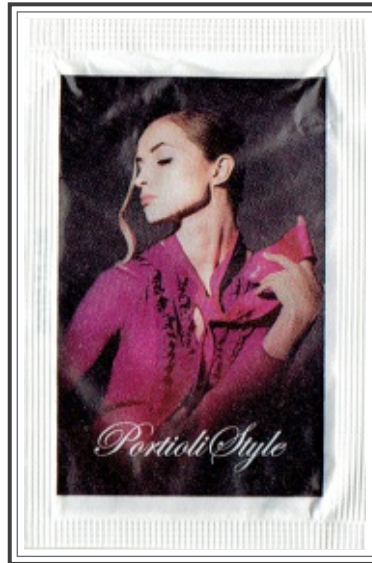

Portioli Style I

Portioli Caffè

SX.2014.01

04 saquetas

70 x 45 mm

2014.Fev

Peso: -

Fecho: pontilhado

Impressor: -

Embalador: -

01

02

03

04

Verso Comum