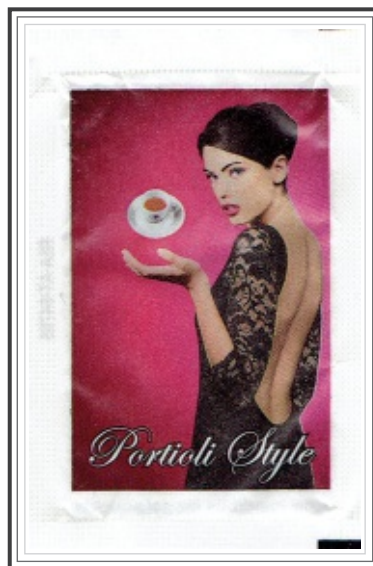

Portioli Style III

Portioli Caffè

SX.2014.06

04 saquetas

70 x 45 mm

2014.Nov

Peso: -

Fecho: pontilhado

Impressor: -

Embalador: -

01

02

03

04

Verso Comum