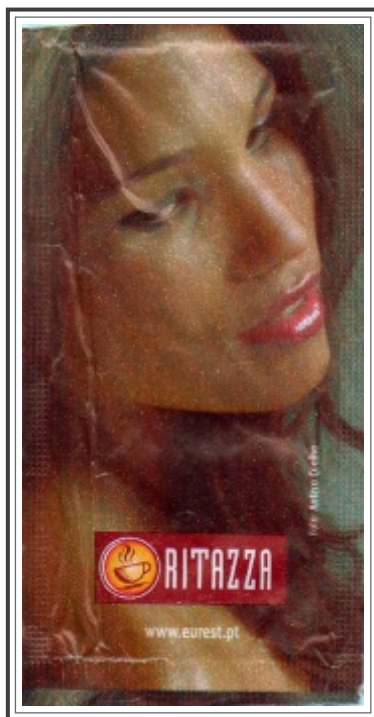

# Faces Ritazza

Cafés Ritazza

Peso: 7/9g | Fecho: pontilhado | Impressor: ●●emba | Embalador: Tate & Lyle

S.2005.30

04 | saquetas

90 x 45 mm

2005.Jul

01