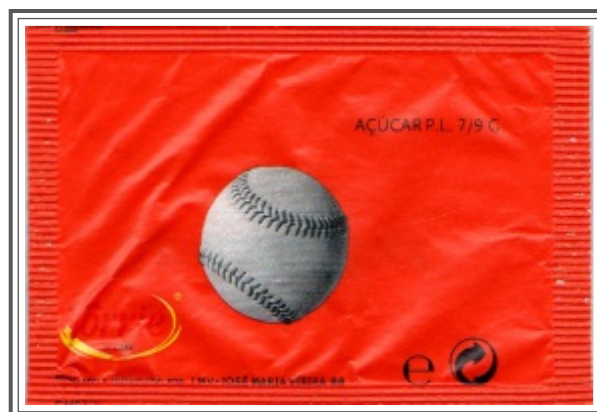

01

02

03

04

05

06

07

08

Torrié

Sports Bar

Cafés Torrié

08 | saquetas

75 x 50 mm

2002

Peso: 7/9g | **Fecha:** estriado | **Impressor:** Embavil

Face Comum