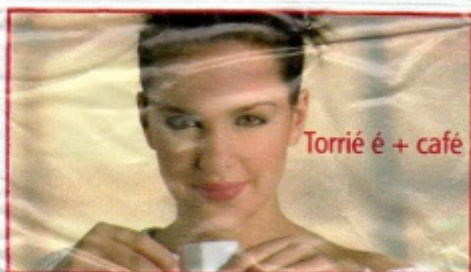

Torrié

Girl (var. B - "Açúcar 7/9g")

Cafés Torrié

S.2004.16.B

06 | saquetas

75 x 45 mm

2004.Nov

Peso: 7/9g | Fecho: pontilhado | Impressor: Embavil | Embalador: José Maria Vieira sa

01

02

03

04

05

06

Verso Comum