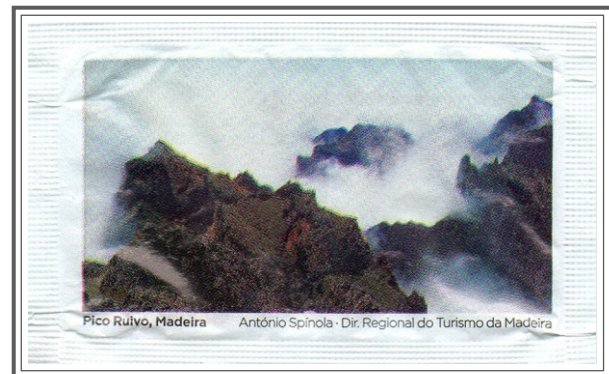

TORRIÉ

Fotografias da Madeira (var.B - Madeira)

Cafés Torrié

S.2012.109.B

Peso: 5/7g | Fecho: pontilhado grosso | Impressor: - | Embalador: José Maria Vieira S.A.

05 | saquetas

75 x 45 mm

2012.Dez

01

02

03

04

05

Verso Comum